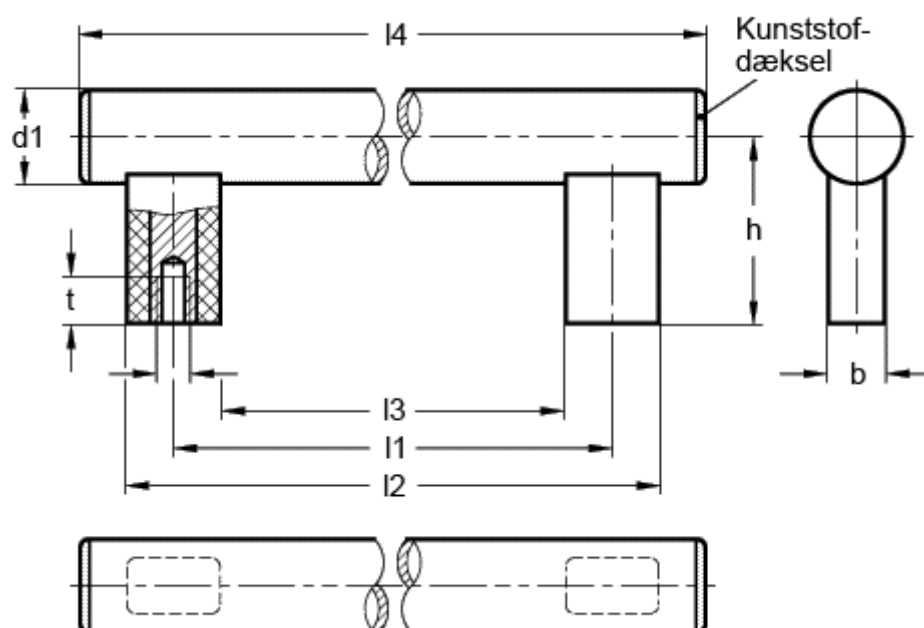

Varenummer: 201714001

Beskrivelse: E+G Rørgreb GN 666-30-M8-400-NG

Mål

$b = 18$

$t \text{ min} = 15$

$d_1 = 30$

$d_2 = M8$

$h = 60$

$l_1 = 400$

$l_2 = 430$

$l_3 = 370$

$l_4 = 465$